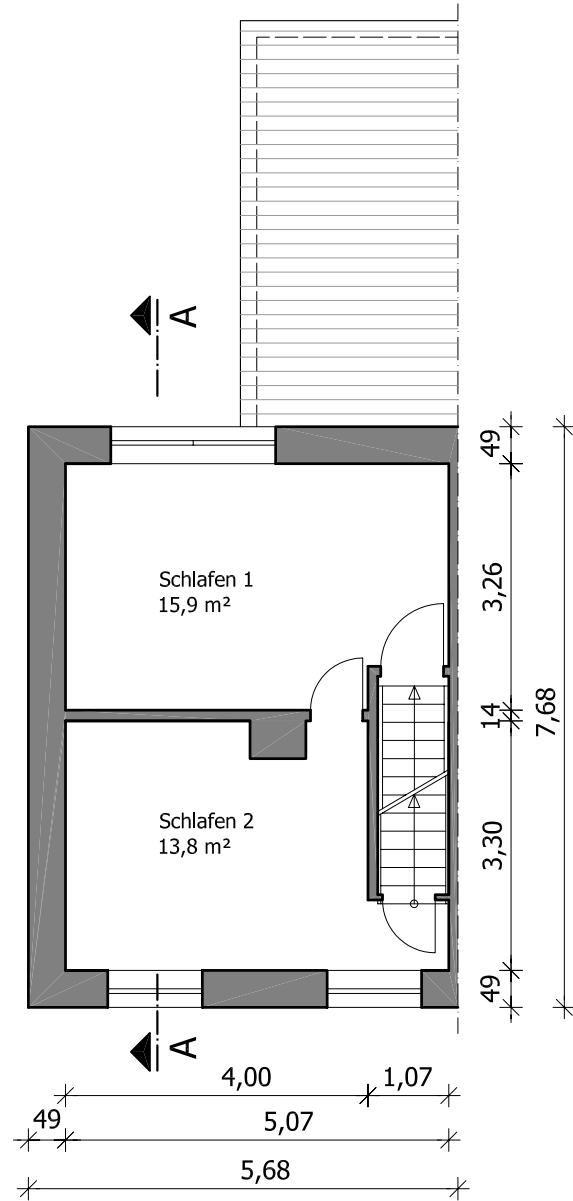

Grundriss EG

Grundriss OG

ANJA PILZ
 Ostsiedlung 2
 04442 Zwenkau
 Tel.: 0178/7261016

Projekt:
Bestandsübersicht, Reihendhaus
 Bergmannring 30, 04565 Regis-Breitungen

kein verformungsgerechtes Aufmaß
 Flächenangaben beziehen sich auf Fertigmaße

Plan:
Grundriss EG und OG

Plan - Nr.: **01** Maßstab: 1:100
 Datum 03.09.2022