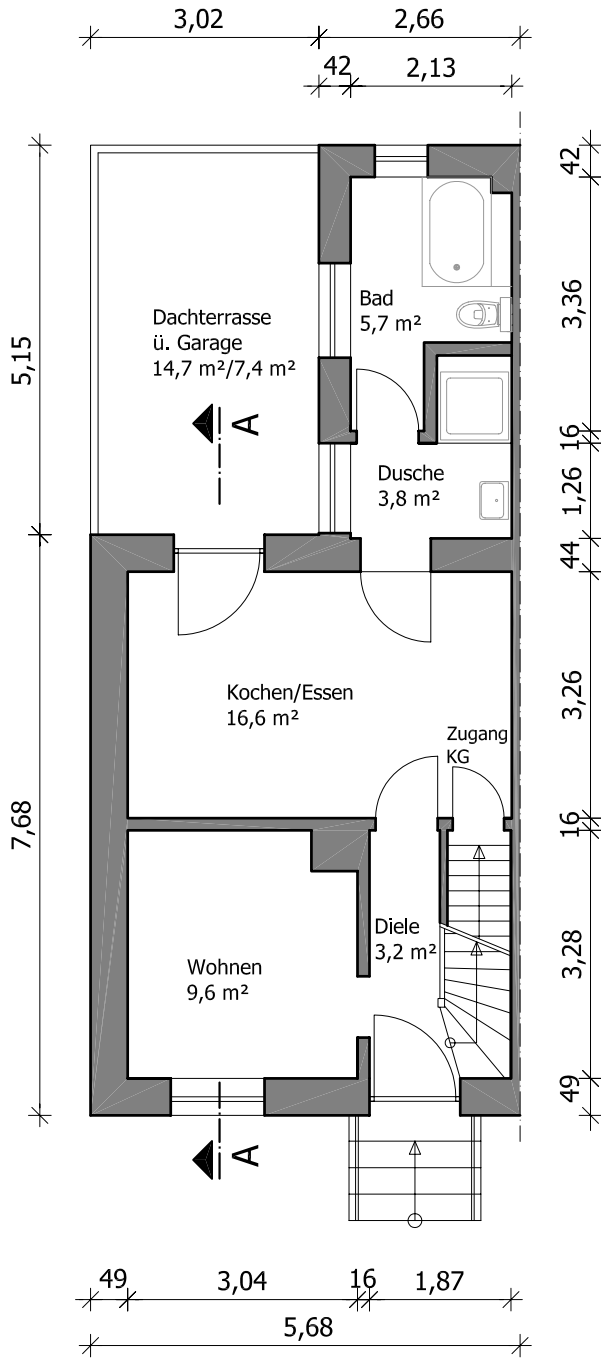

Grundriss EG

Grundriss OG

ANJA PILZ
 Ostsiedlung 2
 04442 Zwenkau
 Tel.: 0178/7261016

Projekt:
Bestandsübersicht, Reihendhaus
 Bergmannring 30, 04565 Regis-Breitungen

kein verformungsgerechtes Aufmaß
 Flächenangaben beziehen sich auf Fertigmaße

Plan:
Grundriss EG und OG

Plan - Nr.: **01** Maßstab: 1:100
 Datum 03.09.2022