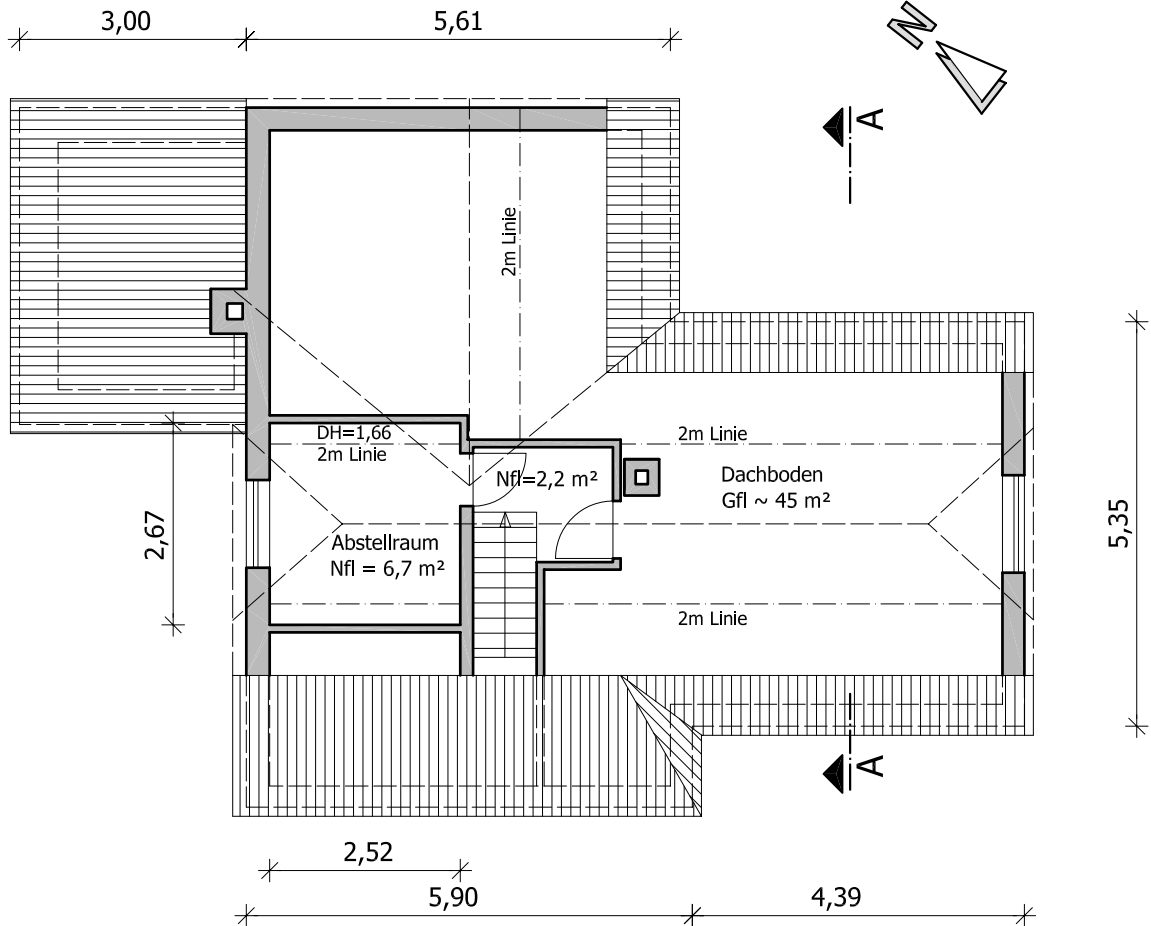

Grundriss DG

Schnitt A - A

ANJA PILZ
 Ostsiedlung 2
 04442 Zwenkau
 Tel.: 0178/7261016

Projekt:
Bestandsübersicht, Wohnhaus
 Schillerstraße 40, 04565 Regis Breitingen

Plan:
Grundriss DG und Schnitt

Plan - Nr.: **03** Maßstab: 1:100
 Datum 27.08.2022

kein verformungsgerechtes Aufmaß
 Flächenangaben beziehen sich auf Fertigmaße