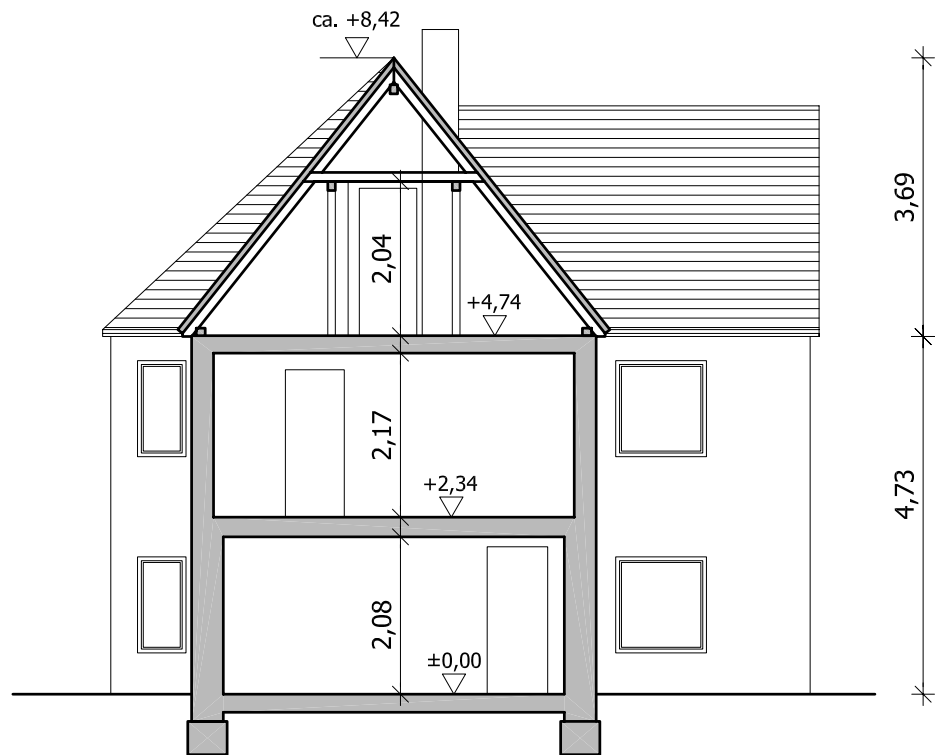

Grundriss DG

Schnitt A - A

ANJA PILZ
 Ostsiedlung 2
 04442 Zwenkau
 Tel.: 0178/7261016

Projekt:
Bestandsübersicht, Wohnhaus
 Schillerstraße 40, 04565 Regis Breitingen

Plan:
Grundriss DG und Schnitt

Plan - Nr.: **03** Maßstab: 1:100
 Datum 27.08.2022

kein verformungsgerechtes Aufmaß
 Flächenangaben beziehen sich auf Fertigmaße