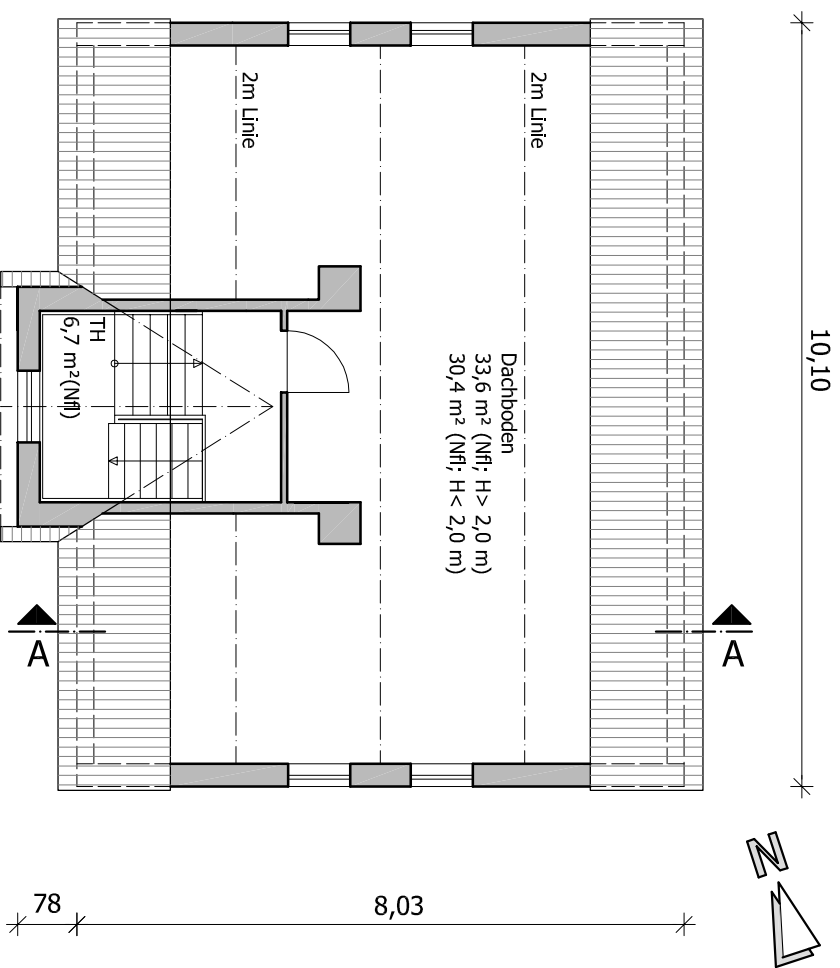

Grundriss DG

Schnitt A - A

kein verformungsgerechtes Aufmaß
Flächenangaben beziehen sich auf Fertigmaße

ANJA PILZ
Ostiedlung 2
04442 Zwenkau
Tel.: 0178/7261016

Projekt:
Bestandsübersicht, Wohnhaus
August-Bebel-Str. 1, 04610 Meuselwitz, OT Wintersdorf

Plan:

Grundriss DG, Schnitt A-A

Plan - Nr.: **03** Maßstab: 1:100

Datum 18.11.2022