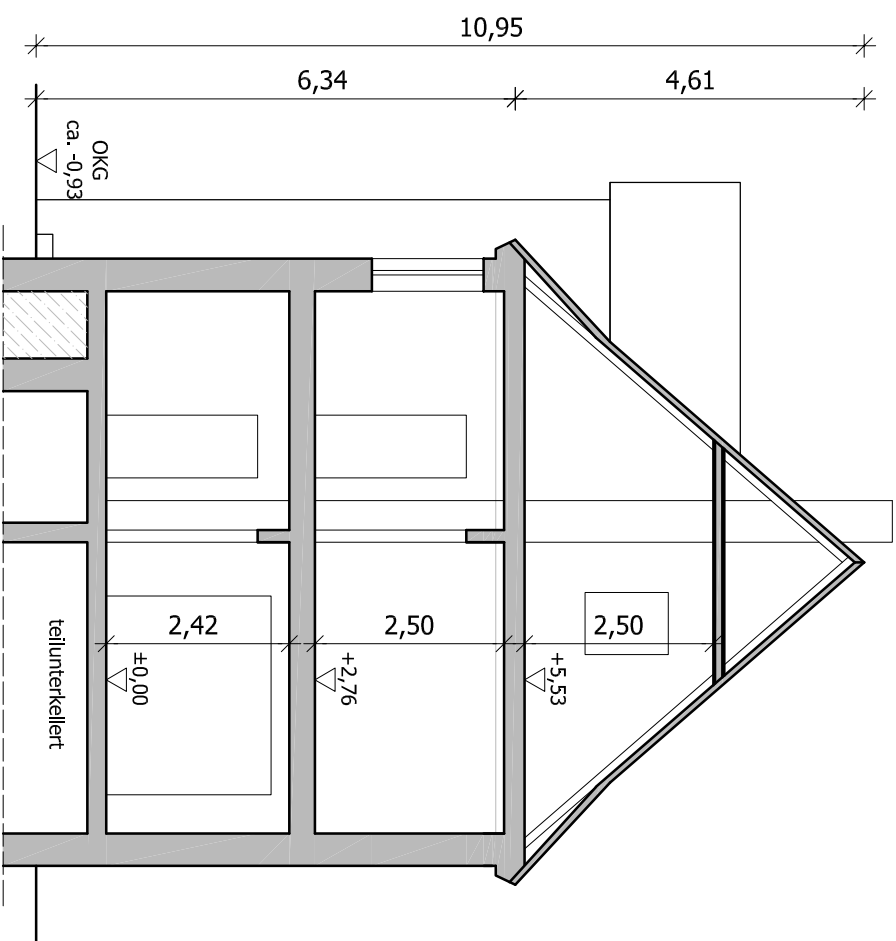

Grundriss DG

Schnitt A - A

kein verformungsgerechtes Aufmaß
Flächenangaben beziehen sich auf Fertigmaße

ANJA PILZ
Ostiedlung 2
04442 Zwenkau
Tel.: 0178/7261016

Projekt:
Bestandsübersicht, Wohnhaus
August-Bebel-Str. 1, 04610 Meuselwitz, OT Wintersdorf

Plan:

Grundriss DG, Schnitt A-A

Plan - Nr.: **03** Maßstab: 1:100

Datum 18.11.2022